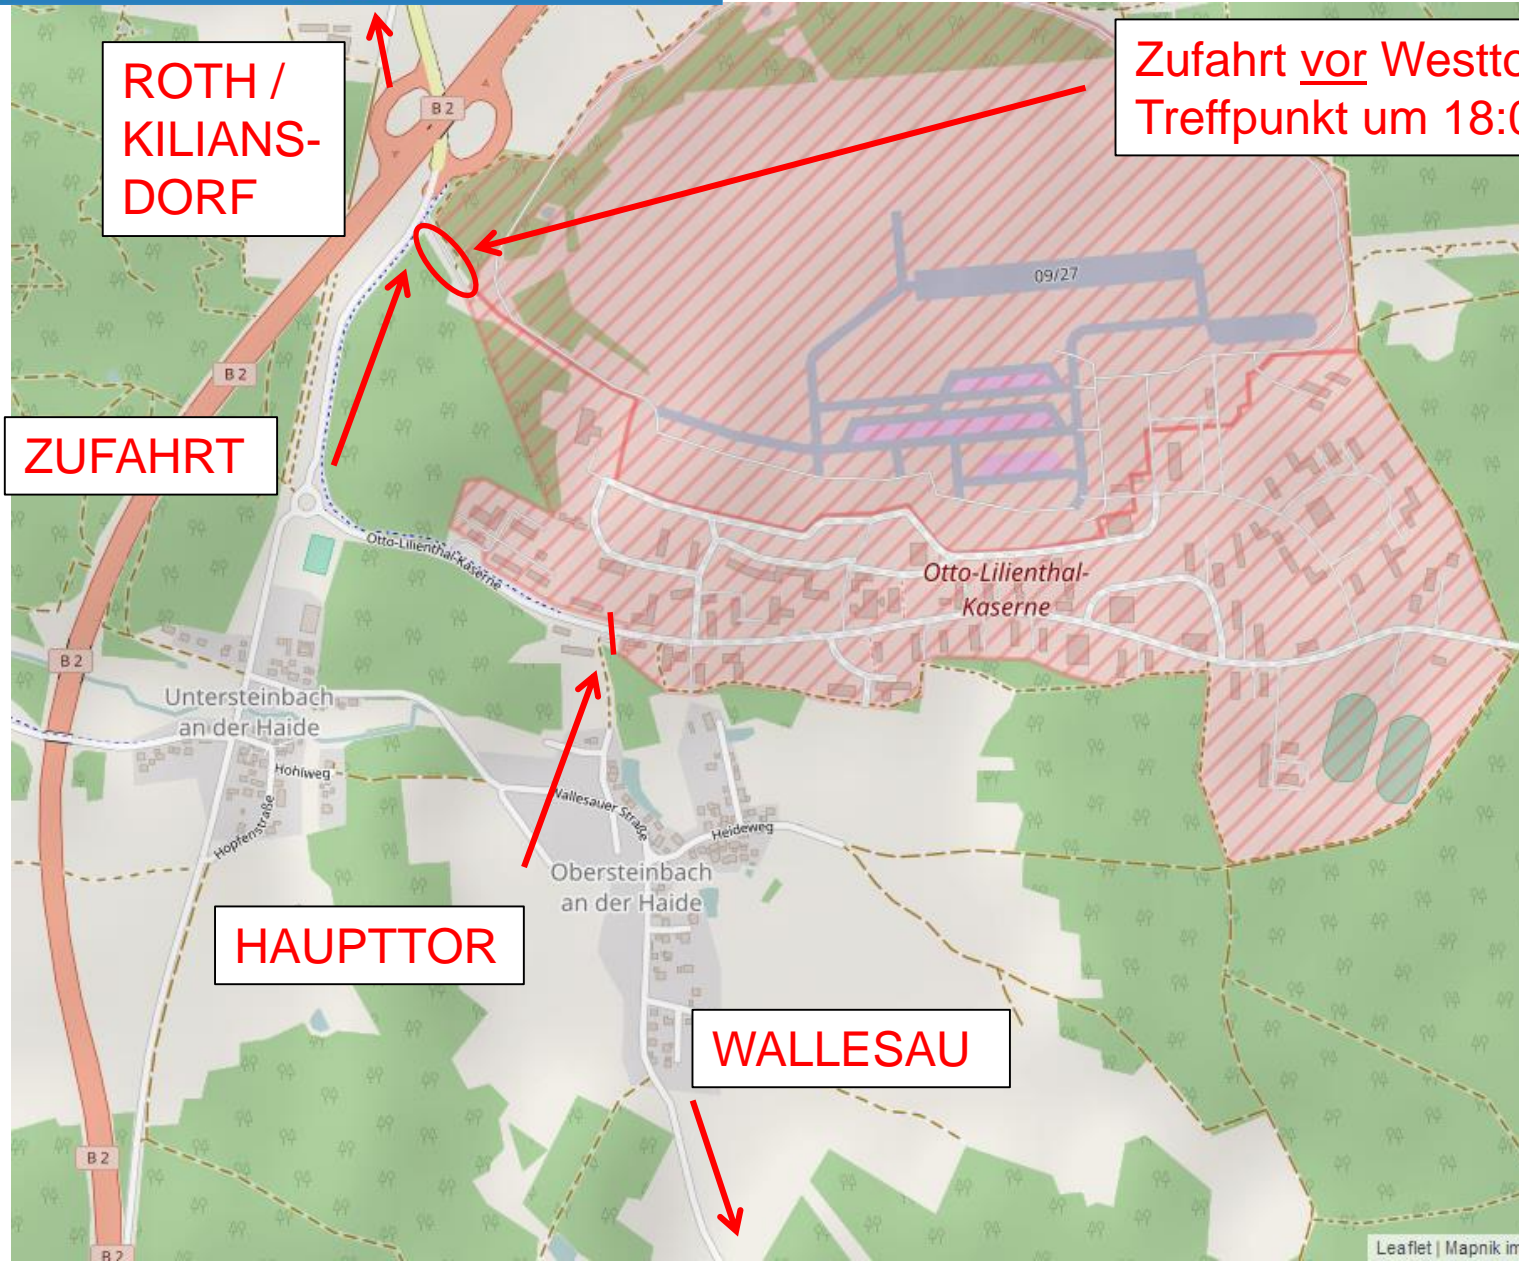

Termin:

Dienstag, 16. Juli 2019

Treffpunkt:

18:00 Uhr vor Nebeneinfahrt Westtor

Otto-Lilienthal-Kaserne (OLK) Roth

Ende:

bis 20:30 Uhr gemeinsames Verlassen*

Strecke:

6,8 km komplett asphaltiert und für Fahrzeugverkehr gesperrt

*** Sonnenuntergang ist um 21:14 Uhr – genug Zeit zur Heimfahrt ☺**

Ablauf:

18:00 Uhr	Treffen Nebeneinfahrt Westtor, anschl. <u>gemeinsame</u> Fahrt zum Start am Flugplatz, Einweisung, Vergabe Startnummern, Einfahren (wer zu spät da ist, kommt nicht mehr rein!)
18:30 Uhr	Start (Einzel, 60s Abstand)
ca. 20:00 Uhr	Siegerehrung
bis 20:30 Uhr	Gemeinsames Verlassen OLK durch Westtor

Name, Vorname, Geburtsdatum, Adresse

La Carrera-Mitglieder: **über Internen Bereich der HP**

Gäste: **über Ansprechpartner des eigenen Vereins**

Anfahrt zum La Carrera- Zeitfahren am 16.07.2019

Strecke La Carrera

Einzelzeitfahren am 16.07.2019

Polizei-hubschrauber

Start/Ziel

550m

Streckenlänge: 6,8 km

Strecke durchgängig asphaltiert
Es gilt Rechtsfahrgebot!