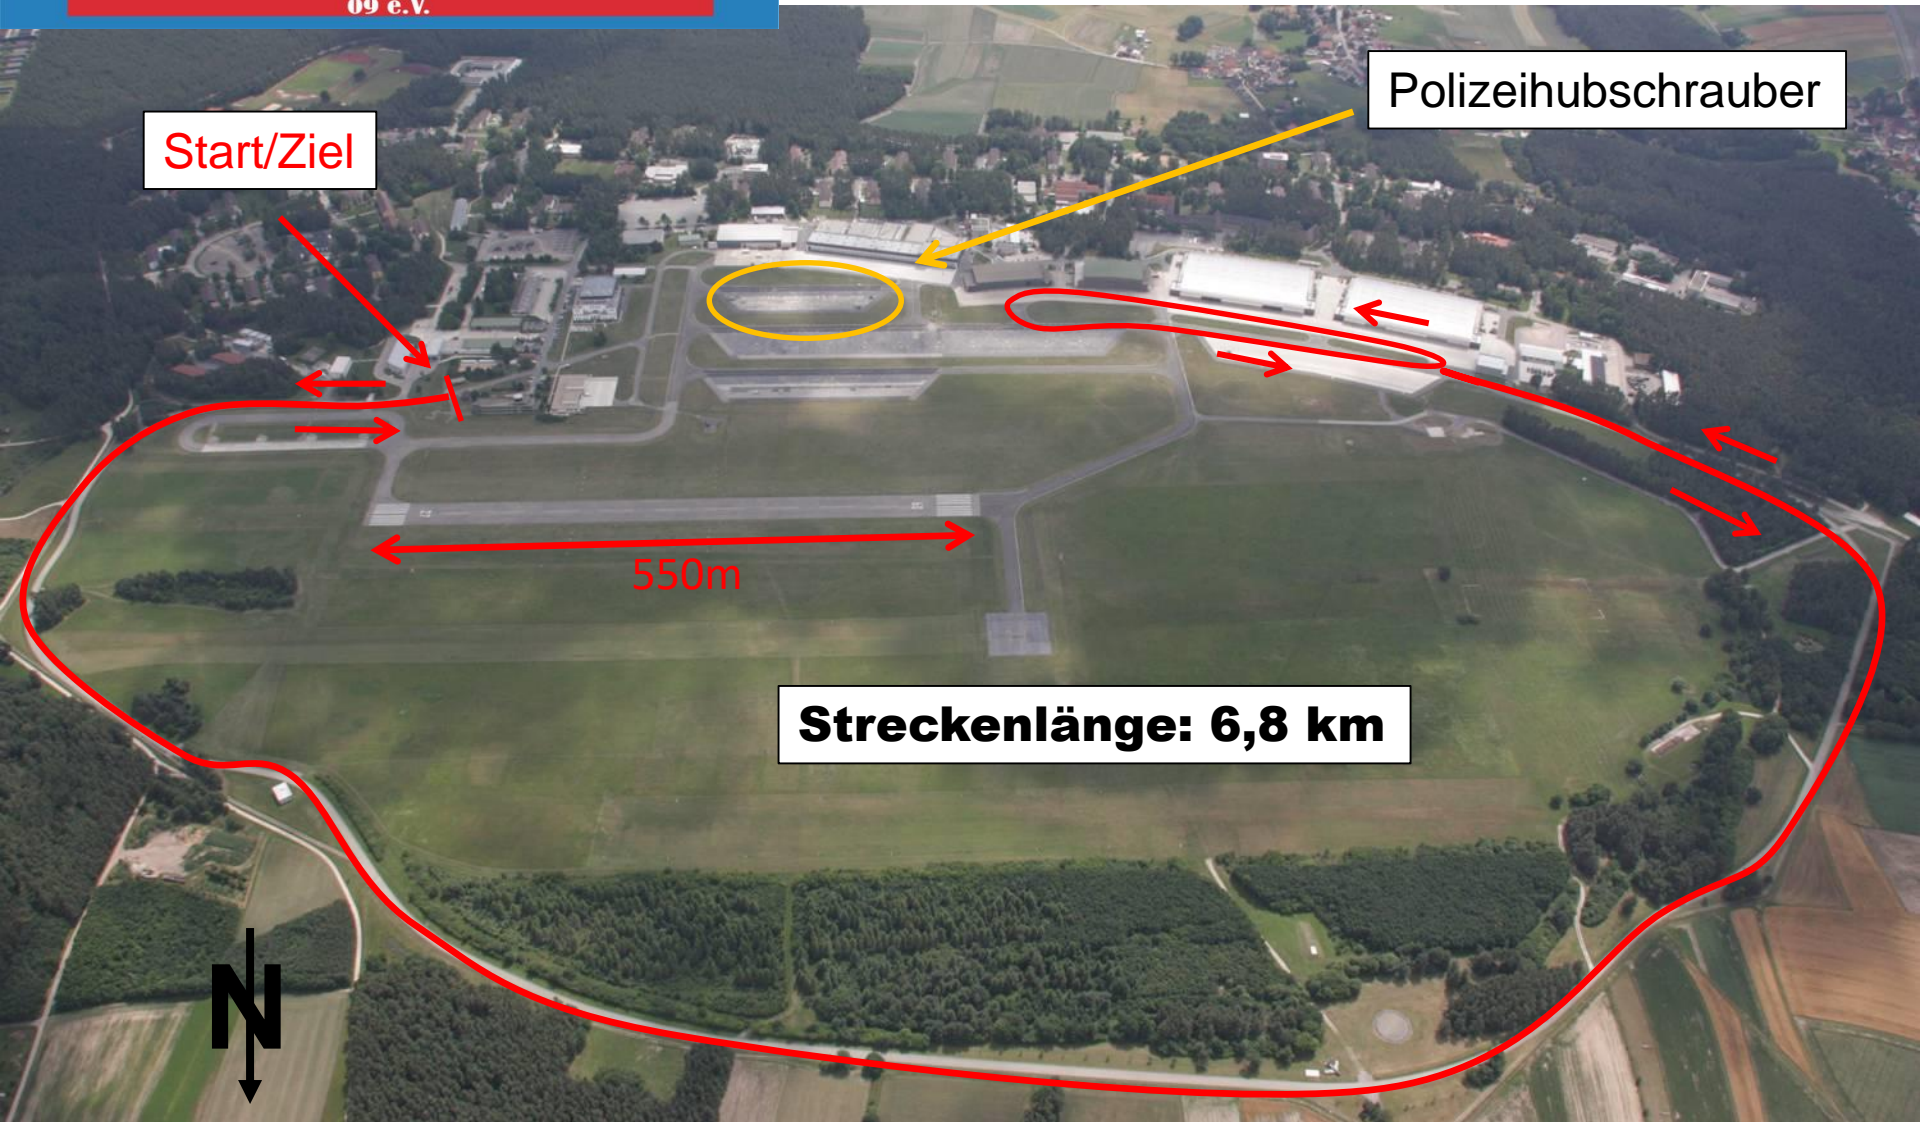

Termin:

Dienstag, 16. Juli 2019

Treffpunkt:

18:00 Uhr vor Nebeneinfahrt Westtor

Otto-Lilienthal-Kaserne (OLK) Roth

Ende:

bis 20:30 Uhr gemeinsames Verlassen*

Strecke:

6,8 km komplett asphaltiert und für Fahrzeugverkehr gesperrt

*** Sonnenuntergang ist um 21:14 Uhr – genug Zeit zur Heimfahrt ☺**

Ablauf:

18:00 Uhr	Treffen Nebeneinfahrt Westtor, anschl. <u>gemeinsame</u> Fahrt zum Start am Flugplatz, Einweisung, Vergabe Startnummern, Einfahren (wer zu spät da ist, kommt nicht mehr rein!)
18:30 Uhr	Start (Einzel, 60s Abstand)
ca. 20:00 Uhr	Siegerehrung
bis 20:30 Uhr	Gemeinsames Verlassen OLK durch Westtor

Name, Vorname, Geburtsdatum, Adresse

La Carrera-Mitglieder: **über Internen Bereich der HP**

Gäste: **über Ansprechpartner des eigenen Vereins**

Anfahrt zum La Carrera- Zeitfahren am 16.07.2019

Strecke La Carrera

Einzelzeitfahren am 16.07.2019

Polizei-hubschrauber

Start/Ziel

550m

Streckenlänge: 6,8 km

Strecke durchgängig asphaltiert
Es gilt Rechtsfahrgebot!